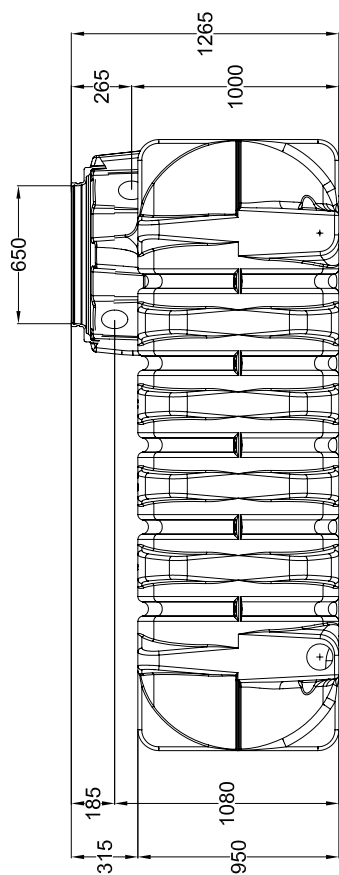

Cuve à enterrer Li-Lo
5000 L

Réf.
200052

Toutes les mesures
ont une tolérance de
+/- 3 %

GRAF Distribution S.A.R.L
Transformateur de matières plastiques
45, route d'Ernolsheim F-67120 Dachstein-Gare
www.garantia.fr

Poids env. 240 kg