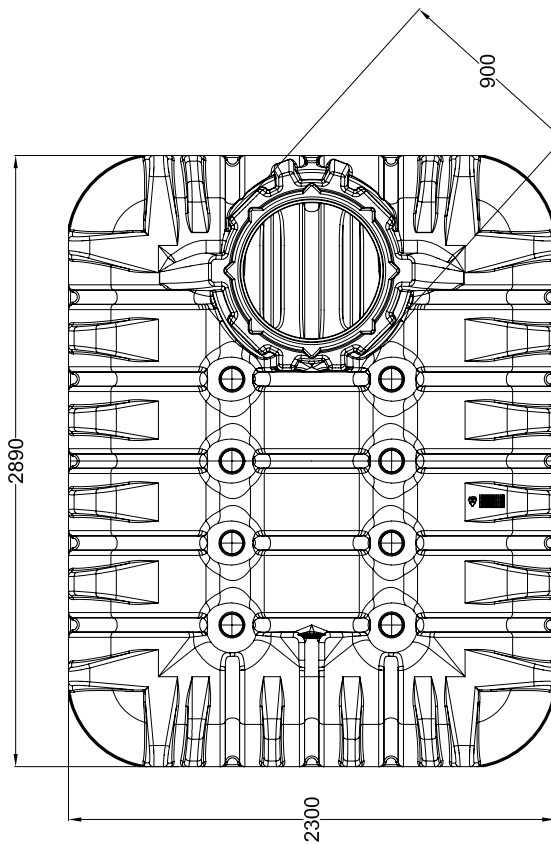

Cuve à enterrer Li-Lo
5000 L

Réf.
200052

Toutes les mesures
ont une tolérance de
+/- 3 %

GRAF Distribution S.A.R.L
Transformateur de matières plastiques
45, route d'Ernolsheim F-67120 Dachstein-Gare
www.garantia.fr

Poids env. 240 kg