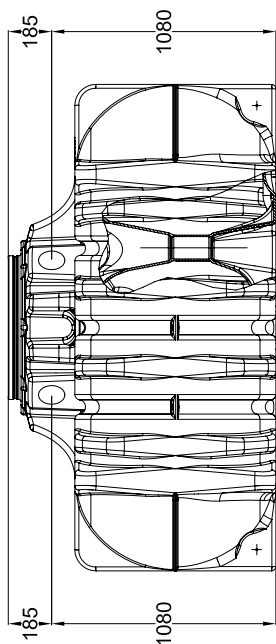

Cuve à enterrer Li-Lo
5000 L

Réf.
200052

Toutes les mesures
ont une tolérance de
+/- 3 %

GRAF Distribution S.A.R.L
Transformateur de matières plastiques
45, route d'Ernolsheim F-67120 Dachstein-Gare
www.garantia.fr

Poids env. 240 kg